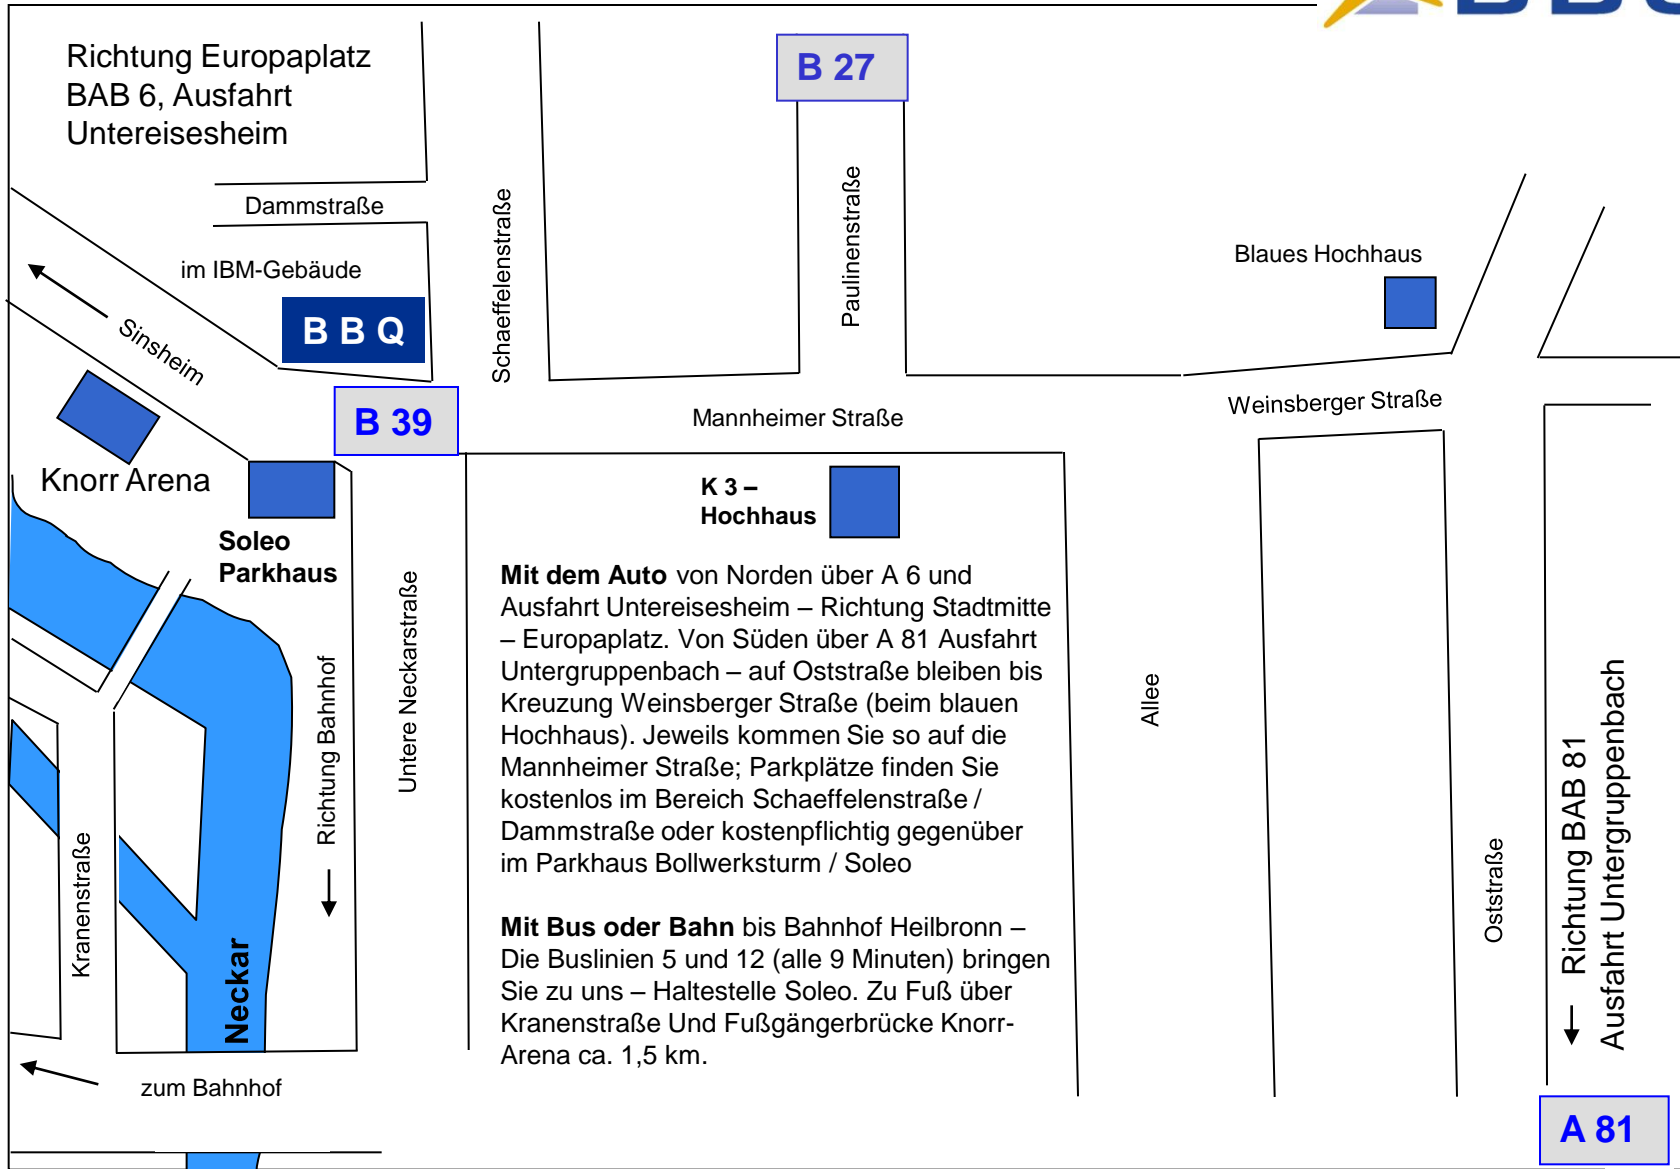

So finden Sie uns:

Mit dem Auto von Norden über A 6 und Ausfahrt Untereisesheim – Richtung Stadtmitte – Europaplatz. Von Süden über A 81 Ausfahrt Untergruppenbach – auf Oststraße bleiben bis Kreuzung Weinsberger Straße (beim blauen Hochhaus). Jeweils kommen Sie so auf die Mannheimer Straße; Parkplätze finden Sie kostenlos im Bereich Schaeffelenstraße / Dammstraße oder kostenpflichtig gegenüber im Parkhaus Bollwerksturm / Soleo

Mit Bus oder Bahn bis Bahnhof Heilbronn – Die Buslinien 5 und 12 (alle 9 Minuten) bringen Sie zu uns – Haltestelle Soleo. Zu Fuß über Kranenstraße Und Fußgängerbrücke Knorr-Arena ca. 1,5 km.