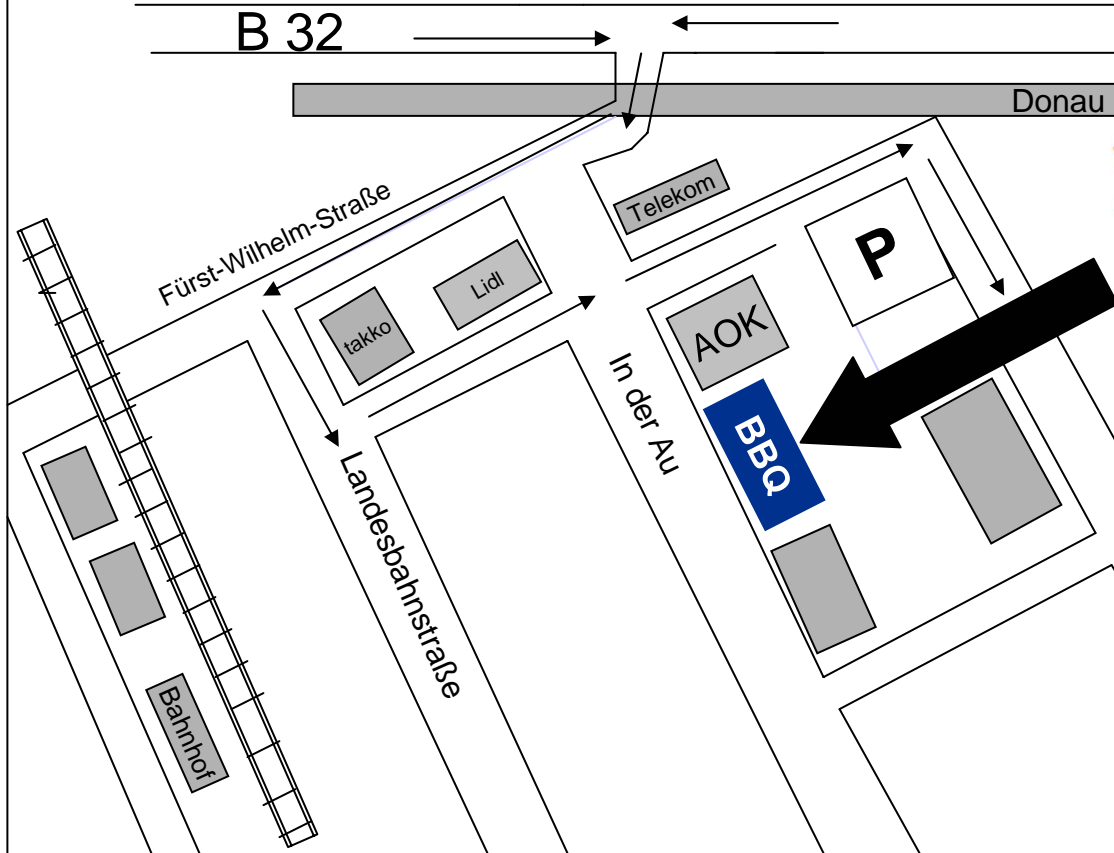

So finden Sie uns:

aus Richtung
Balingen

aus Richtung
Ravensburg

BBQ Berufliche Bildung gGmbH
In der Au 7-3
72488 Sigmaringen

Aus Richtung Balingen

B 32 Ausfahrt RV, dann links, geradeaus durch den Tunnel und dann rechts über die Brücke. Nach der Brücke 2. Straße links, bei Takko wieder links abbiegen nächste links und dann geradeaus über die nächste Kreuzung zum Parkplatz.

Aus Richtung Ravensburg:

B32 Richtung Balingen, nach der Jet-Tankstelle links abbiegen Richtung Stadtmitte über die Brücke. Nach der Brücke 2. Straße links, bei Takko wieder links abbiegen nächste links und dann geradeaus über die nächste Kreuzung zum Parkplatz.