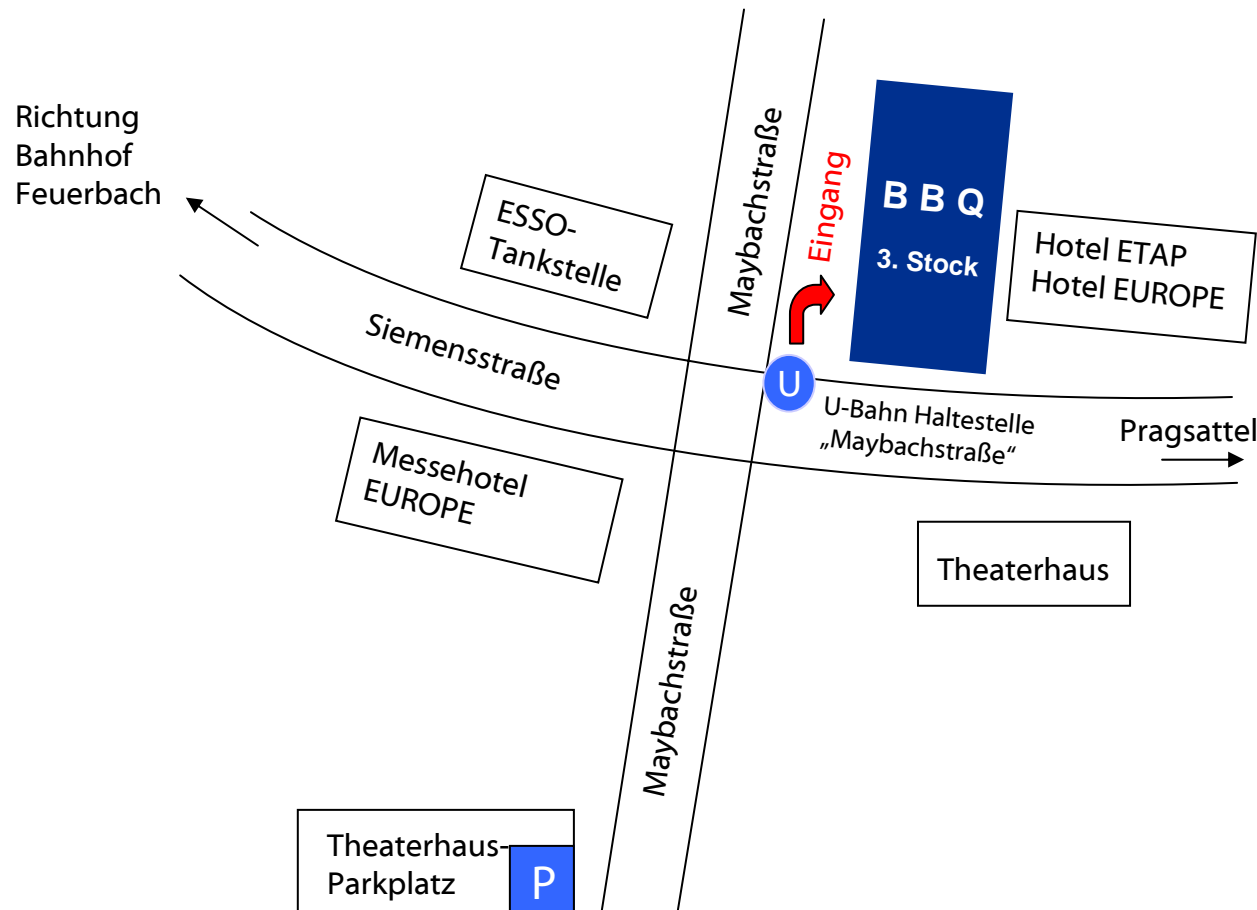

So finden Sie uns:

Maybachstraße 50
70469 Stuttgart

Mit dem Auto:
Von der A8 (Ausfahrt Stadtmitte, Richtung Stgt-Killesberg/ Zuffenhausen) oder A81 (Ausfahrt Zuffenhausen, Richtung Zentrum) auf die B 10/27. An der Kreuzung „Pragsattel“ auf die B 295 / Siemensstraße Richtung Stgt.-Feuerbach. Wir befinden uns nach dem Hotel Europe und vor der ESSO-Tankstelle auf der rechten Straßenseite. Parkmöglichkeiten befinden sich entlang der Maybachstraße oder auf dem Theaterhaus-Parkplatz.

Mit öffentlichen Verkehrsmitteln: Vom Stuttgarter Hauptbahnhof mit der S4, S5, S6 nach Feuerbach Bahnhof. Ausgang Feuerbach-Zentrum. Umsteigen auf die U13 Richtung Hedelfingen oder U6 Richtung Möhringen. Ausstieg an der nächsten Haltestelle Maybachstraße. Ausgang in Fahrtrichtung links. Wir befinden uns im verglasten Gebäude.